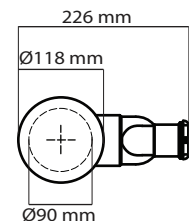

Art. 1053

INFO

PIATTO DOCCIA IN CERAMICA
Ceramic shower tray

PESO **Kg 45**
Weight

REVISIONE
Silvano Mariano

DATA
05/03/18

CE EN 14527

COLORI

ACCESSORI

PILETTA Ø90 CON COVER IN CERAMICA
Open drain Ø90 with ceramic cover

● cod. **9074**

● cod. **9074MT**

● cod. **9074NEMT**

● cod. **9074SA**

● cod. **9074ON**

N.B.
LA FINITURA BIANCO LUCIDO VIENE TRATTATA CON PRODOTTO ANTISCIVOLO, LE FINITURE MATT HANNO PROPRIETA ANTISCIVOLO DIRETTAMENTE NELLO SMALTO.
Glossy finish is treated with anti-slip solution, Matt finishes have anti-slip properties directly inside glaze.

IL TAGLIO PUO' ESSERE EFFETTUATO SOLO SUI LATI IN PROSSIMITA' DELLE PARETI.
IL TAGLIO POTREBBE VARIARE LA CENTRALITA' DELLO SCARICO.
The cut must be made only on the sides that are placed against the wall.
The central position of the drain could vary after the cut.

COD. 9074

CAPACITA' DI SCARICO : 33,6 Lt/min
Flushing Volume: 33,6 Lt/min

ATTENZIONE:
Galassia Spa persegue la filosofia di migliorare i prodotti aggiungendo nuovi materiali, innovazioni progettuali e tecnologie produttive.
L'azienda si riserva di cambiare schede tecniche e caratteristiche di funzionamento degli articoli in ogni momento e senza necessità di preavviso. I pesi possono subire variazioni del 20%.