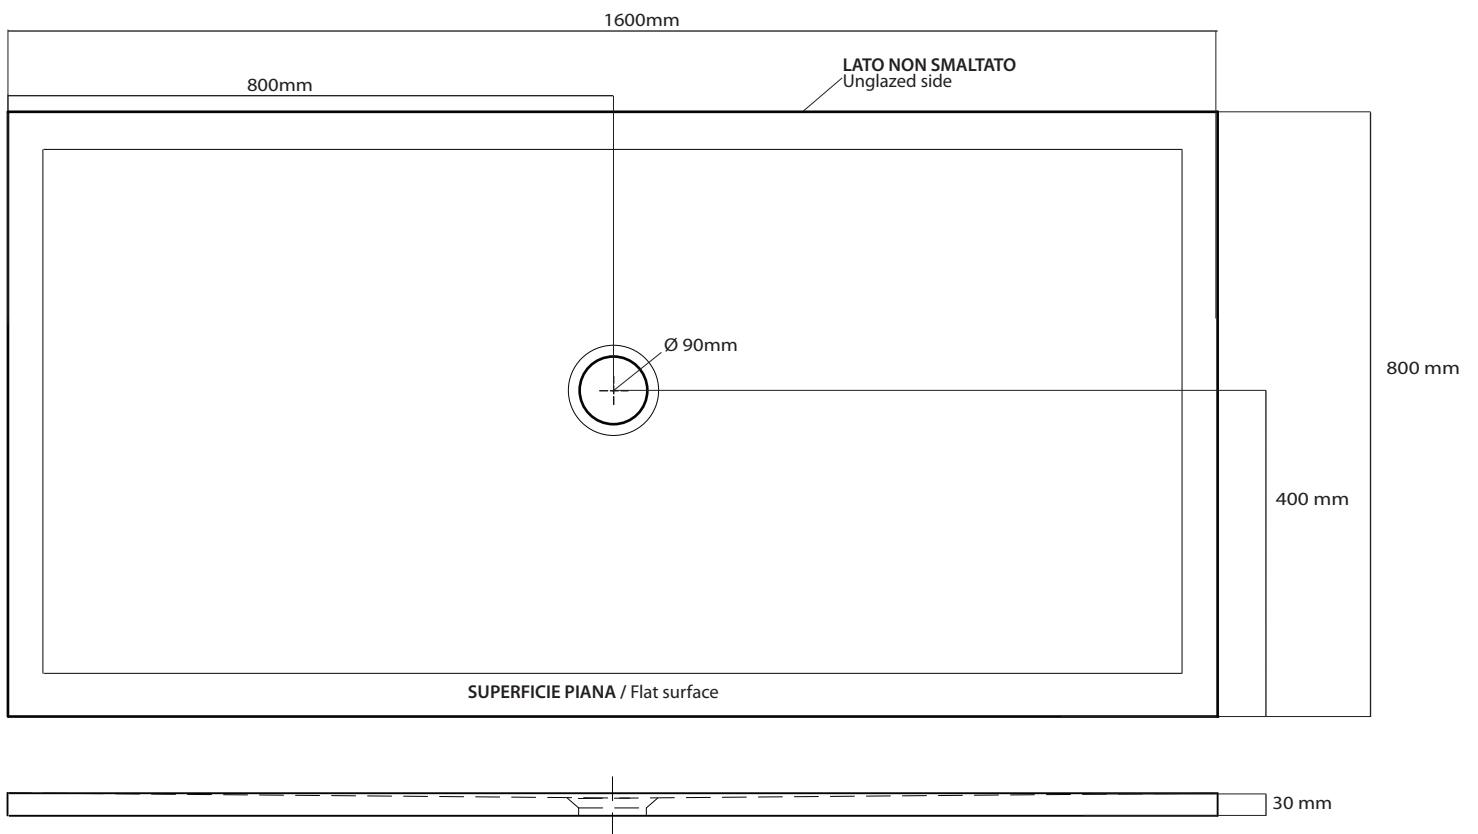

Art. 1053

INFO

PIATTO DOCCIA IN CERAMICA
Ceramic shower tray

PESO **Kg 45**
Weight

REVISIONE
Silvano Mariano

DATA
05/03/18

CE EN 14527

COLORI

IL TAGLIO PUO' ESSERE EFFETTUATO SOLO SUI LATI IN PROSSIMITA' DELLE PARETI.
IL TAGLIO POTREBBE VARIARE LA CENTRALITA' DELLO SCARICO.
The cut must be made only on the sides that are placed against the wall.
The central position of the drain could vary after the cut.

COD. 9074

CAPACITA' DI SCARICO : 33,6 Lt/min
Flushing Volume: 33,6 Lt/min

ATTENZIONE:
Galassia Spa persegue la filosofia di migliorare i prodotti aggiungendo nuovi materiali, innovazioni progettuali e tecnologie produttive.
L'azienda si riserva di cambiare schede tecniche e caratteristiche di funzionamento degli articoli in ogni momento e senza necessità di preavviso. I pesi possono subire variazioni del 20%.